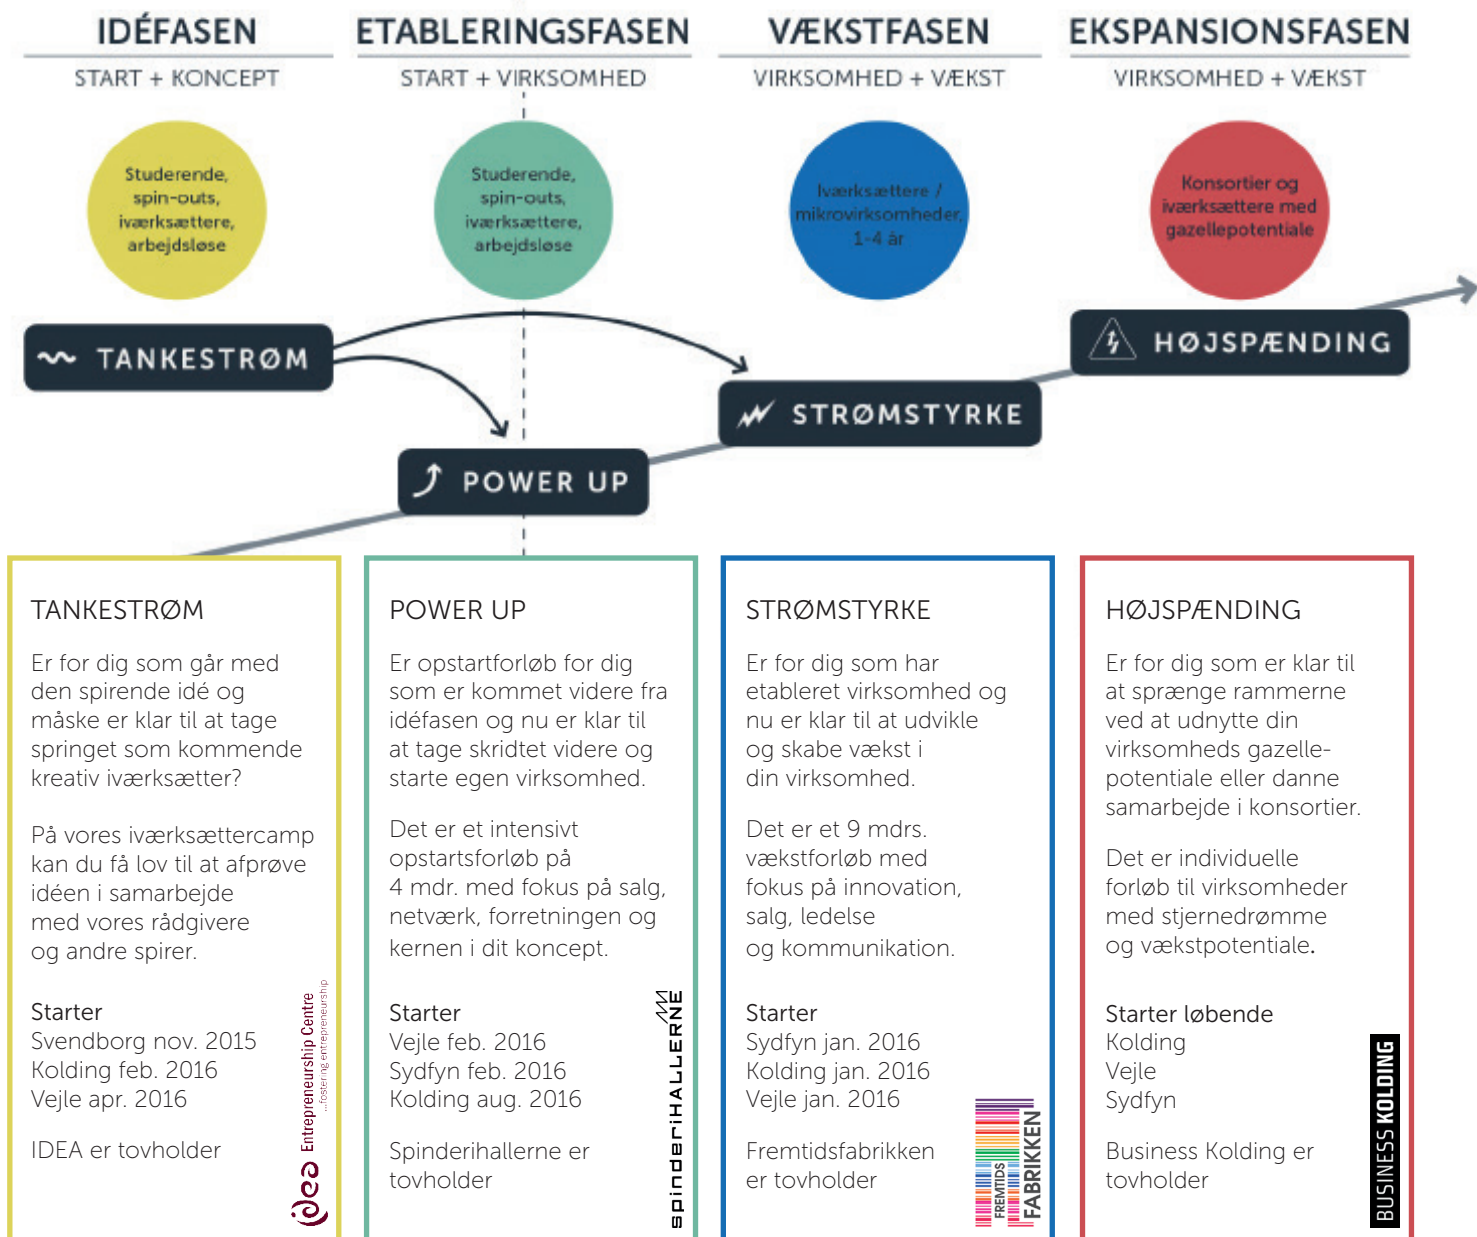

# IVÆRKSÆTTERREJSEN ME — D — STRØM

CVR-NR.

Medstrøm tilbyder kompetenceudvikling til dig uanset, hvor du er på din iværksætterrejse; lige fra den første idé til opstart, vækst og ekspansion

For nærmere information tjek [www.medstroem.dk](http://www.medstroem.dk) eller kontakt de lokale koordinatore: